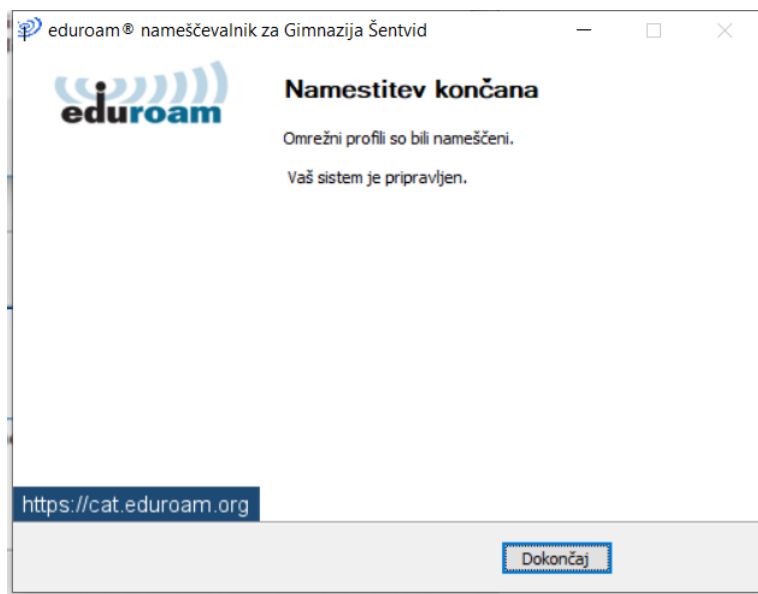

[eduroam@_obvestilo_o_zasebnosti](#)

GÉANT European Commission Communications Networks, Content and Technology

Prikaže se vam okno, kjer izberete **Gimnazija Šentvid**.

Assistant Tool

Gimnazija Šentvid
Slovenija

gimnazija še

Na pomoč, moje organizacije ni na seznamu

Poiščite me bolj natančno z uporabo Geo-Lokacij HTML5

Prikaži organizacije v Slovenija prikaži vse države

Discipline © UNINETT

V oknu kliknite na **Prenesi svoj nameščevalnik eduroam....**

Nameščevalnik se vam zatem prenese na napravo. Zaženi te ga (spodaj levo) in kliknite **Naprej.**

Kliknite **V redu.**

Dokončajte namestitev s klikom na **Dokončaj**.

Za povezavo v omrežje eduroam v orodni vrstici namizja kliknite na označeno ikono,